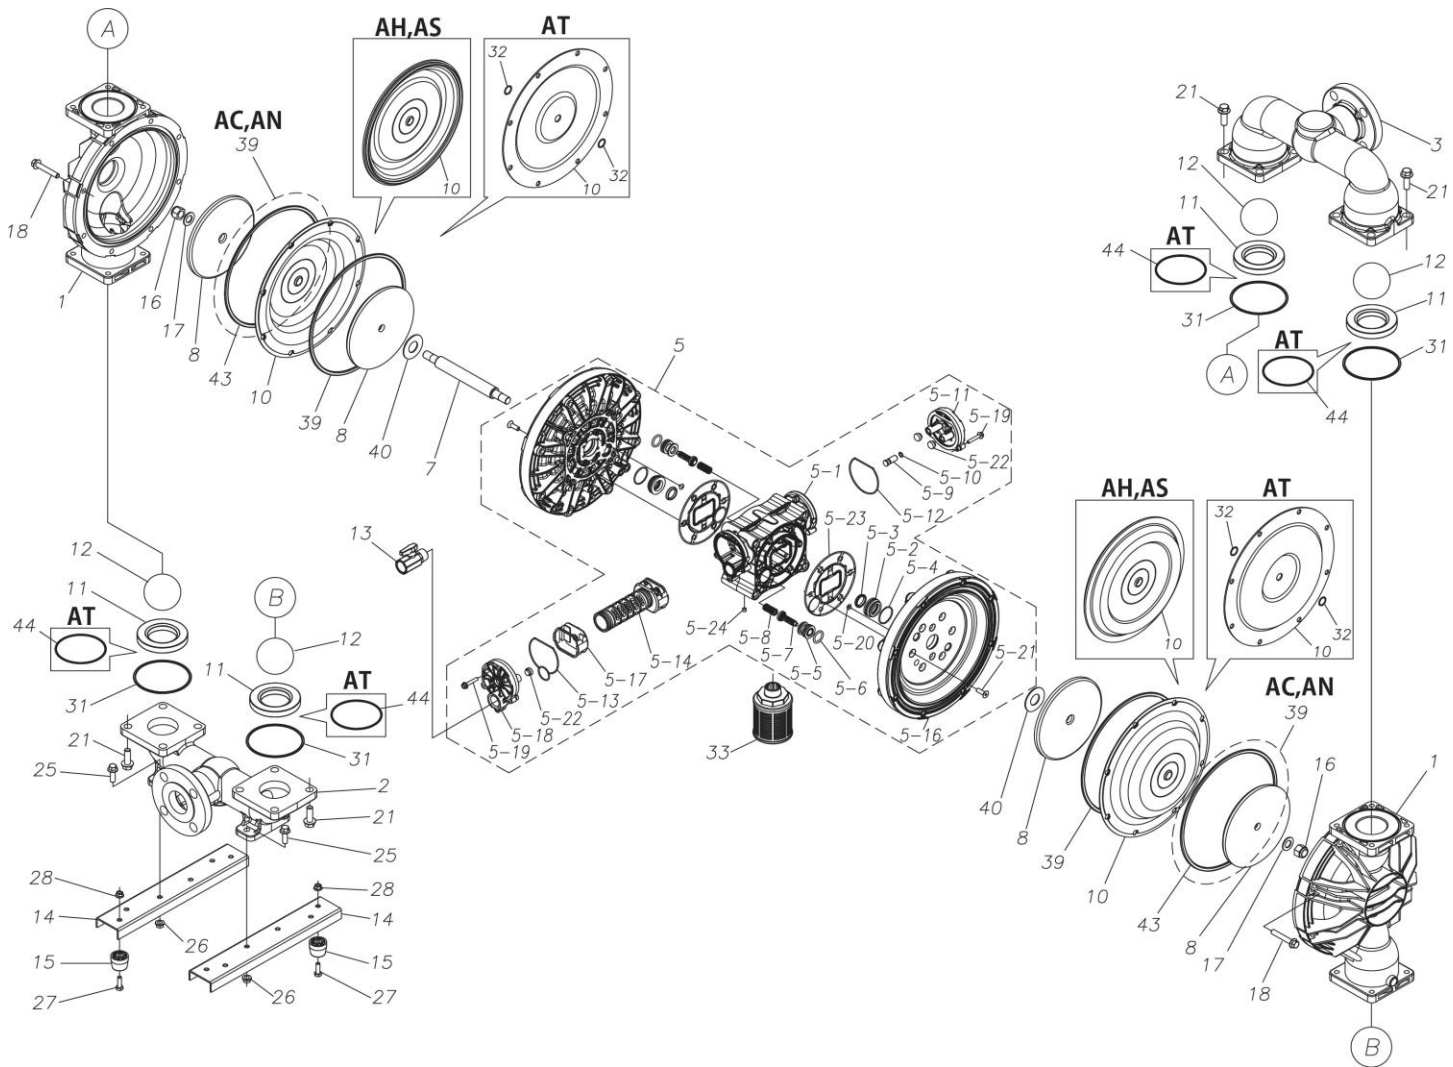

展開図 & パーツリスト

Exploded View Drawing and Parts List

型式

Model: **D500ATA**

製品番号

Model Number: **1M00457MN**

The part list and exploded view drawing as attached below indicate the full list of parts for the above mentioned pump model.

ポンプ詳細につきましては別にご用意しておりますポンプサービスブック、取扱説明書をご参照ください。

ご不明な点がございましたら代理店もしくは直接YTSまでご連絡ください。

YTS JAPAN Co.,Ltd.

www.yts-pump.com

■ Parts List

D500ATA

1M00457MN

Ref.No.	Parts No.	Description	Parts Component	Remark
1	1M20007AM	OUT CHAMBER	2	
2	1M20008AU	IN MANIFOLD	1	
3	1M20010AU	OUT MANIFOLD	1	
5	1M10022MN	BODY ASSEMBLY	1	