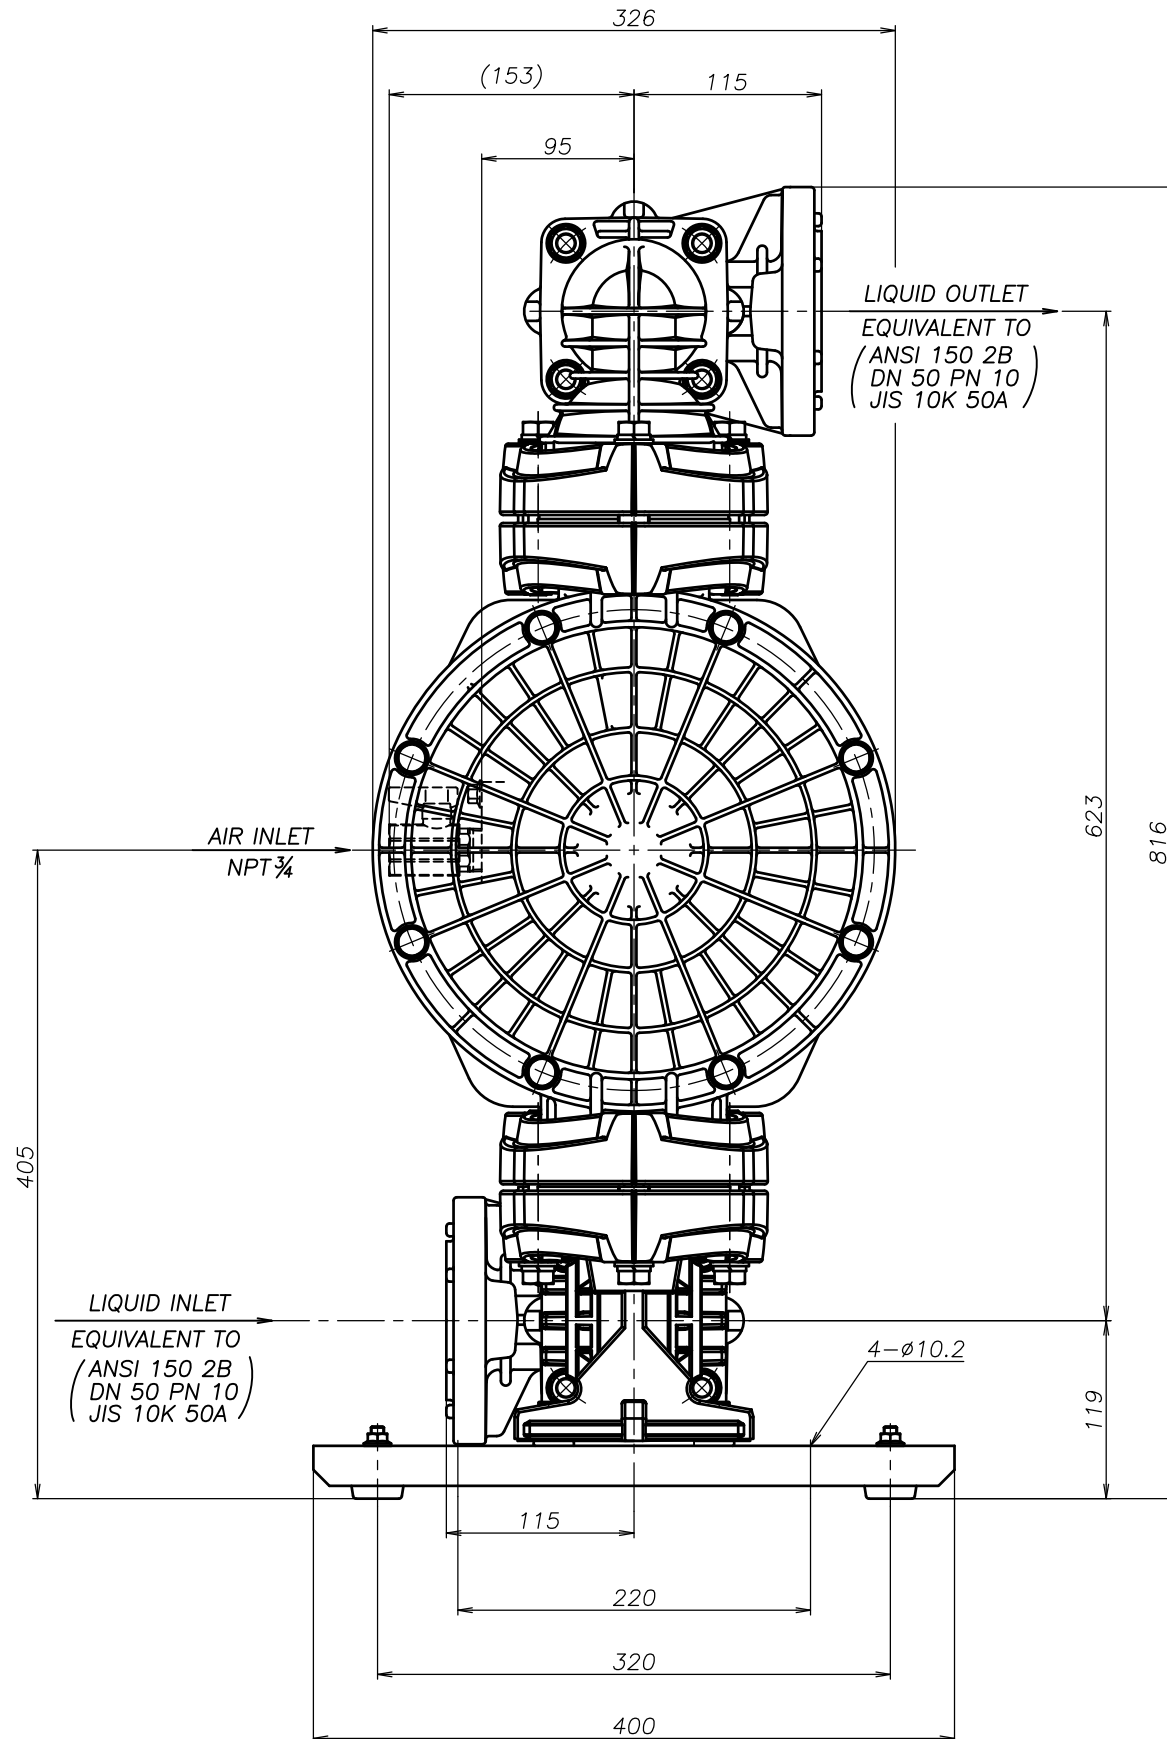

SYM	DWG.NO	CHANGE NO	DATE	REV'D BY
	ALL	1LE0069	'25. 8.28	Y.Takahashi

THE DWG. OF:  
ダイヤフラムポンプアセンブリ  
**DIAPHRAGM PUMP ASSEMBLY**  
**500VWA-M**  
 THIRD ANG. PROJ. DWG.NO.  
 SCALE Free **1M00678YN-A**

APP'D BY	'25. 9.29	T.Terai	THE DWG. OF:	<small>ダイヤフラムポンプアセンブリ</small>
CHECKED BY	'25. 9.29	Y.Takahashi	<b>DIAPHRAGM PUMP ASSEMBLY</b>	
DRAWN BY	'25. 9.29	J.Tomatsuri	<b>500VTA-M</b>	
<b>YTS</b> JAPAN Co., Ltd			THIRD ANG. PROJ. DWG.NO.	
			SCALE Free	<b>1M00675YN-A</b>