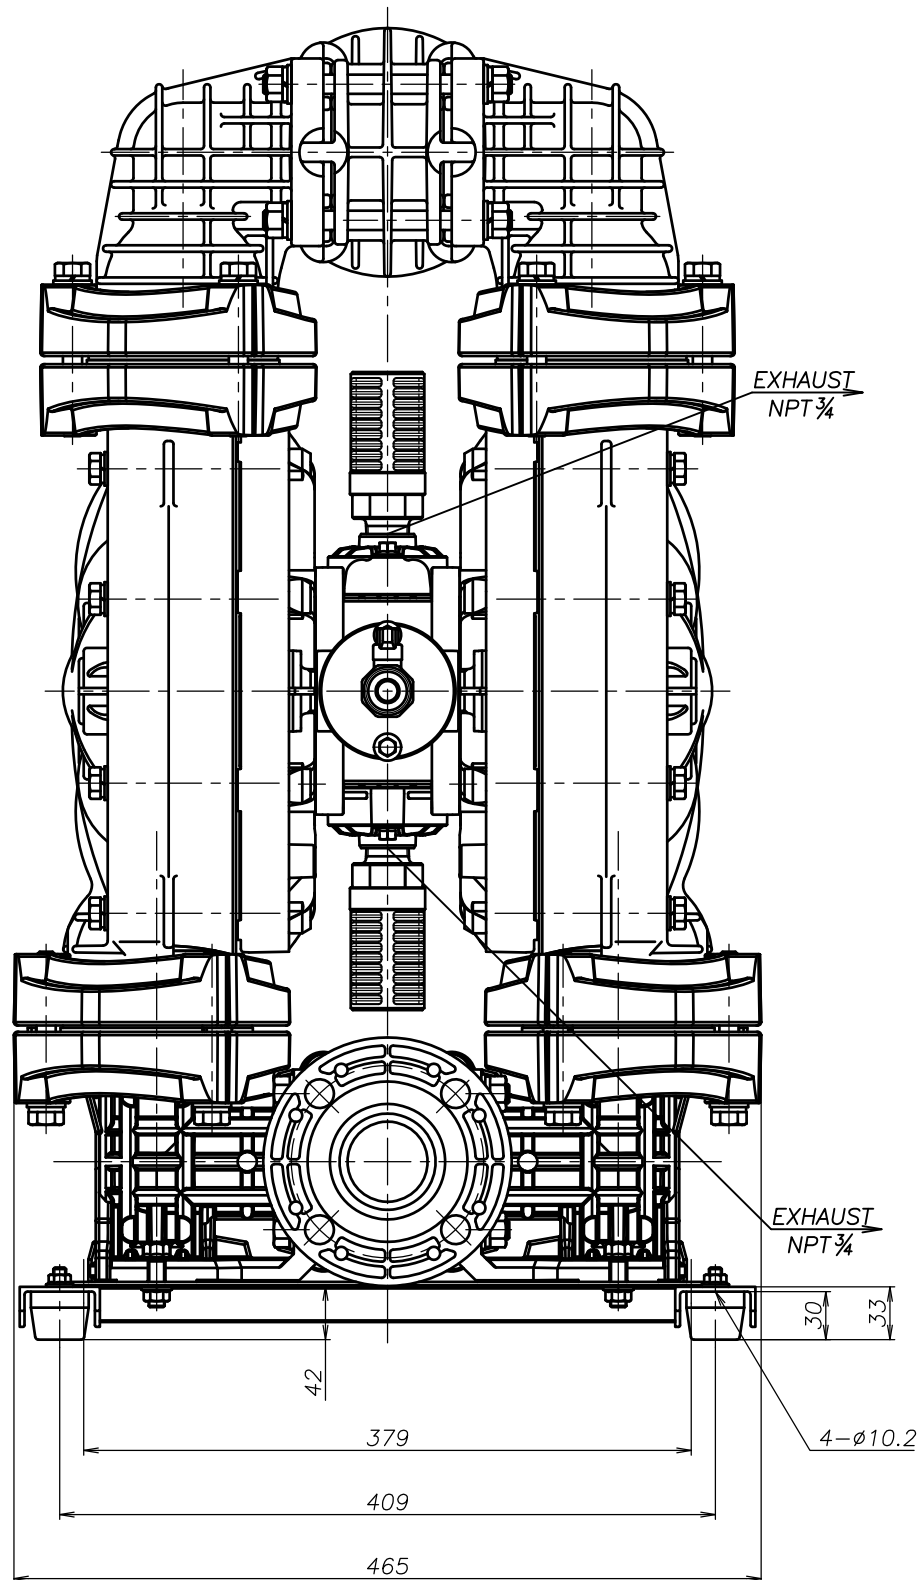

SYM	DWG.NO	CHANGE NO	DATE	REV'D BY
	ALL	1LE0069	'25. 8.28	Y.Takahashi

THE DWG. OF:  
ダイヤフラムポンプアセンブリ  
**DIAPHRAGM PUMP ASSEMBLY**  
**500VWA-M**  
 THIRD ANG. PROJ. DWG.NO.  
 SCALE Free **1M00678YN-A**

APP'D BY	'25. 9.29	T.Terai	THE DWG. OF:	<small>ダイヤフラムポンプアセンブリ</small>
CHECKED BY	'25. 9.29	Y.Takahashi	<b>DIAPHRAGM PUMP ASSEMBLY</b>	
DRAWN BY	'25. 9.29	J.Tomatsuri	<b>500VTA-M</b>	
<b>YTS</b> JAPAN Co., Ltd			THIRD ANG. PROJ. DWG.NO.	
			SCALE Free	<b>1M00675YN-A</b>