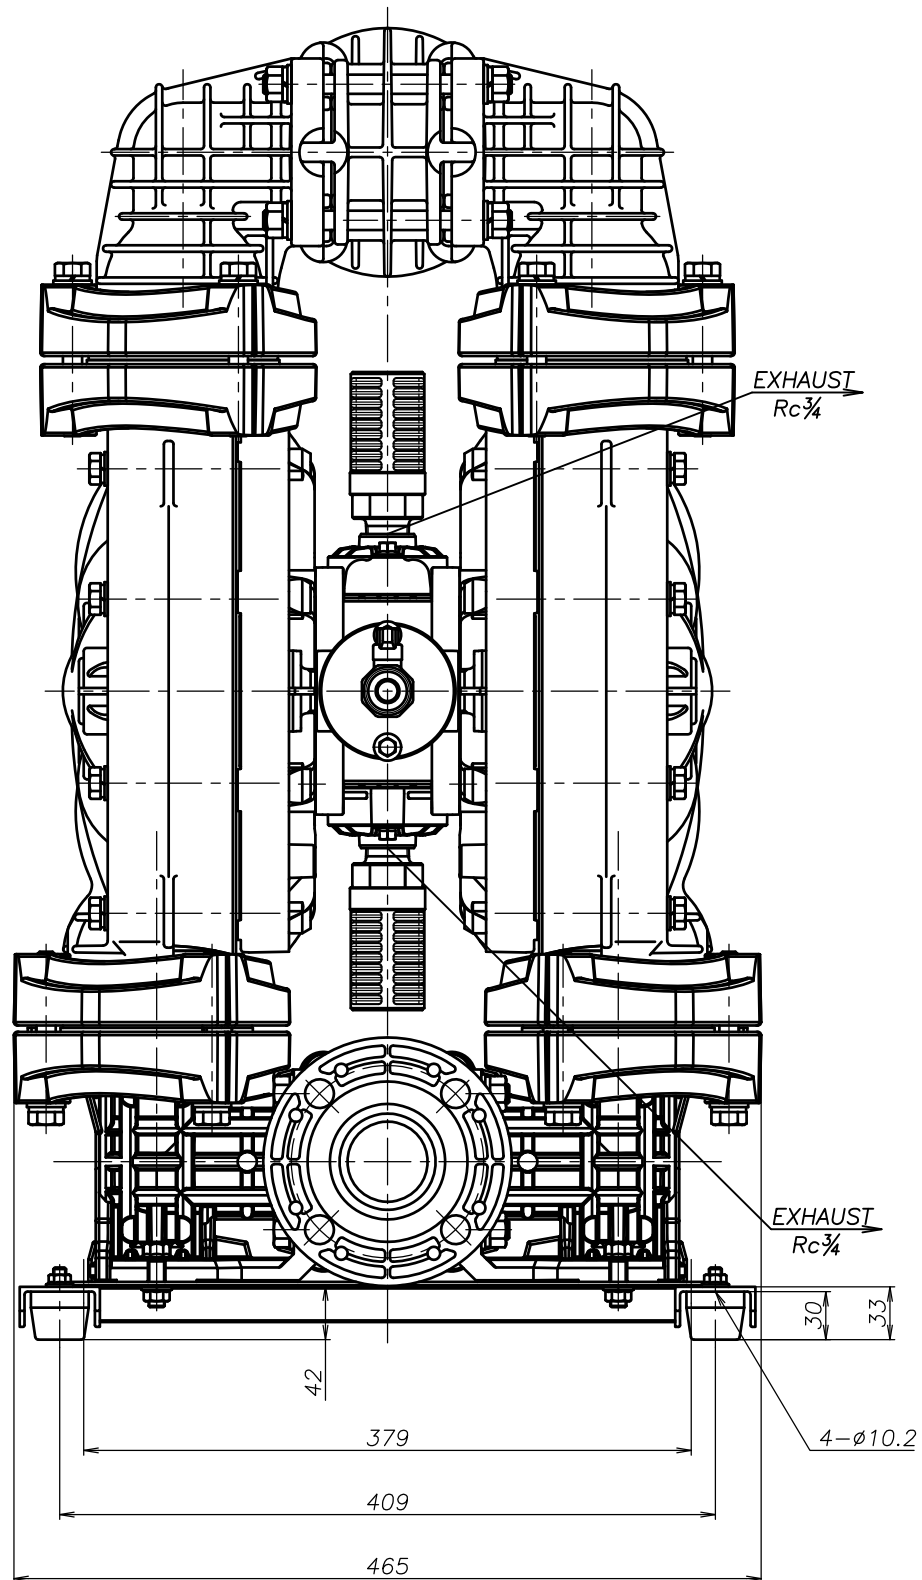

SYM	DWG.NO	CHANGE NO	DATE	REV'D BY
	ALL	1LE0069	'25. 8.28	Y.Takahashi

THE DWG. OF:
ダイヤフラムポンプアセンブリ
DIAPHRAGM PUMP ASSEMBLY
500VWJ-M
 THIRD ANG. PROJ. DWG.NO.
 SCALE Free **1M00678YP-A**

APP'D BY	'25. 9.29	T.Terai	THE DWG. OF:	<small>ダイヤフラムポンプアセンブリ</small>
CHECKED BY	'25. 9.29	Y.Takahashi	DIAPHRAGM PUMP ASSEMBLY	
DRAWN BY	'25. 9.29	J.Tomatsuri	500VTJ-M	
YTS JAPAN Co., Ltd			THIRD ANG. PROJ. DWG.NO.	
			SCALE Free	1M00675YP-A