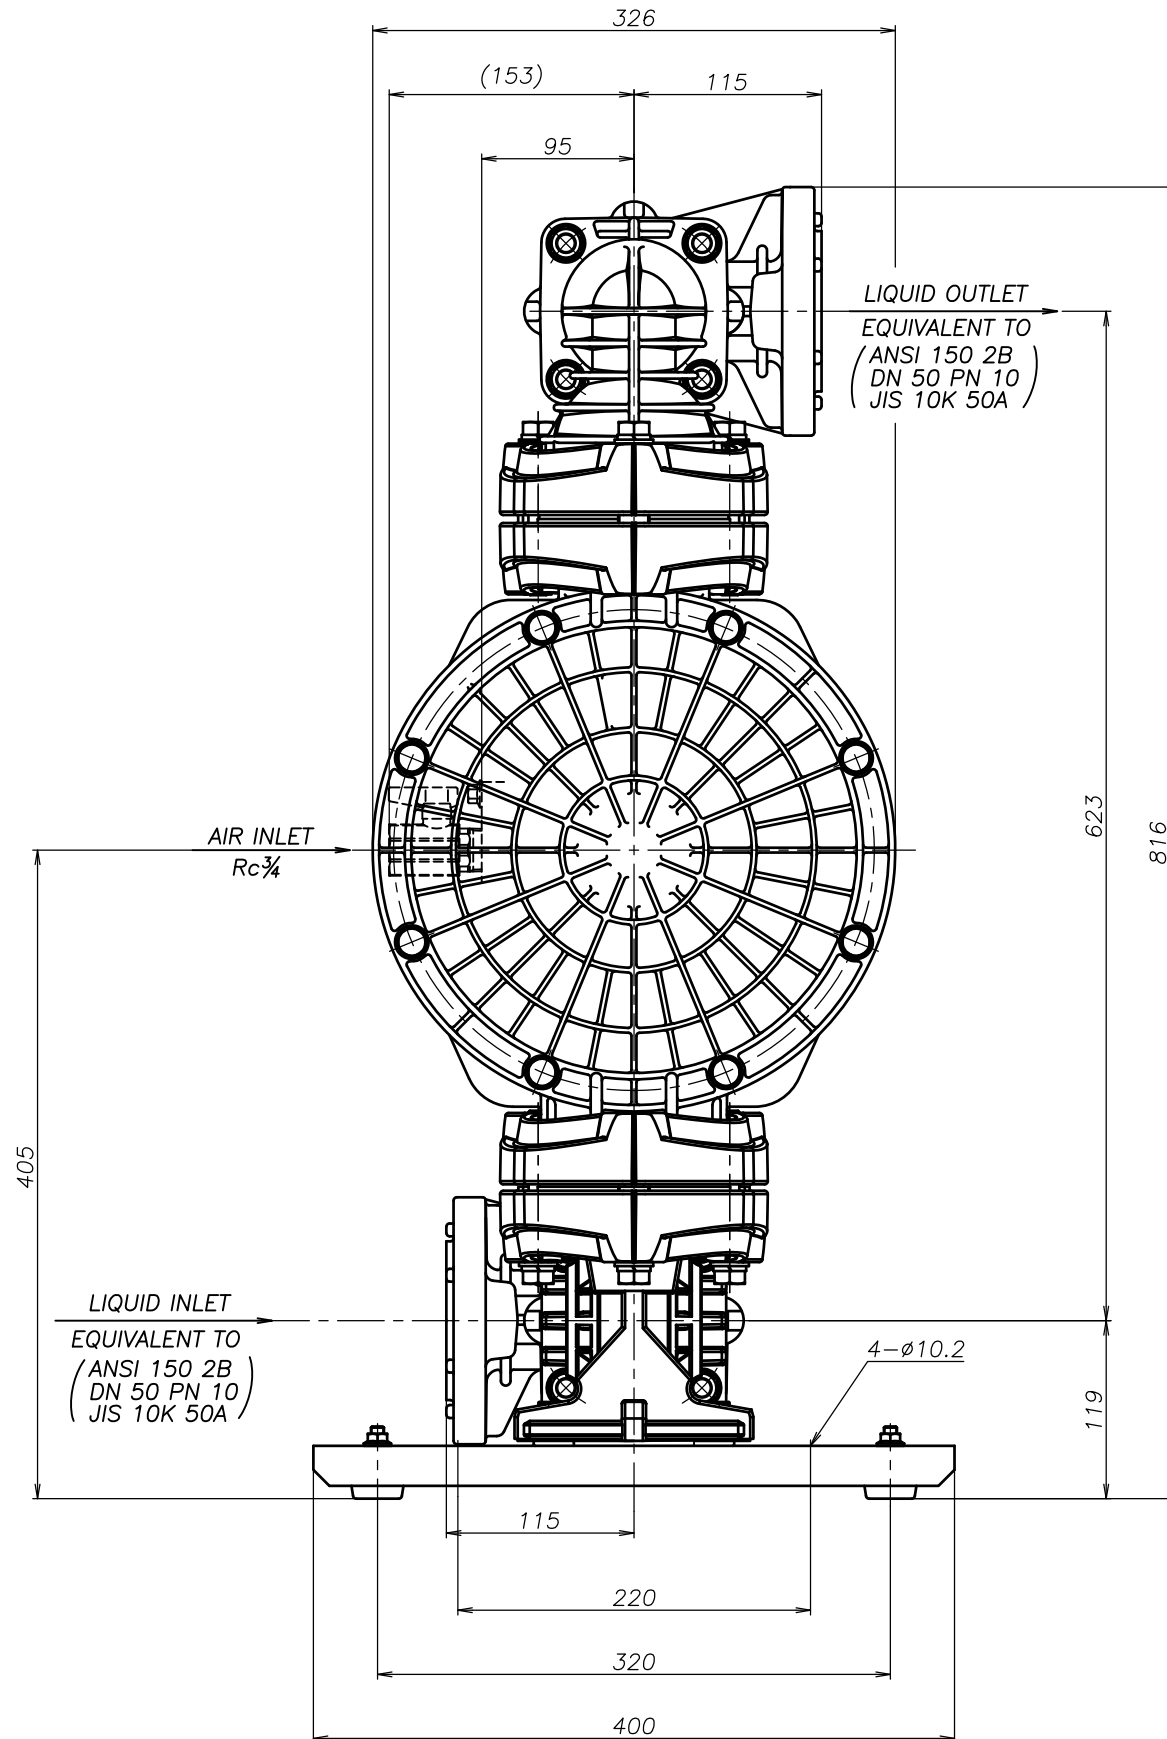

SYM	DWG.NO	CHANGE NO	DATE	REV'D BY
	ALL	1LE0069	'25. 8.28	Y.Takahashi

THE DWG. OF:
ダイヤフラムポンプアセンブリ
DIAPHRAGM PUMP ASSEMBLY
500VWJ-M
 THIRD ANG. PROJ. DWG.NO.
 SCALE Free **1M00678YP-A**

APP'D BY	'25. 9.29	T.Terai	THE DWG. OF:	<small>ダイヤフラムポンプアセンブリ</small>
CHECKED BY	'25. 9.29	Y.Takahashi	DIAPHRAGM PUMP ASSEMBLY	
DRAWN BY	'25. 9.29	J.Tomatsuri	500VTJ-M	
YTS JAPAN Co., Ltd			THIRD ANG. PROJ. DWG.NO.	
			SCALE Free	1M00675YP-A