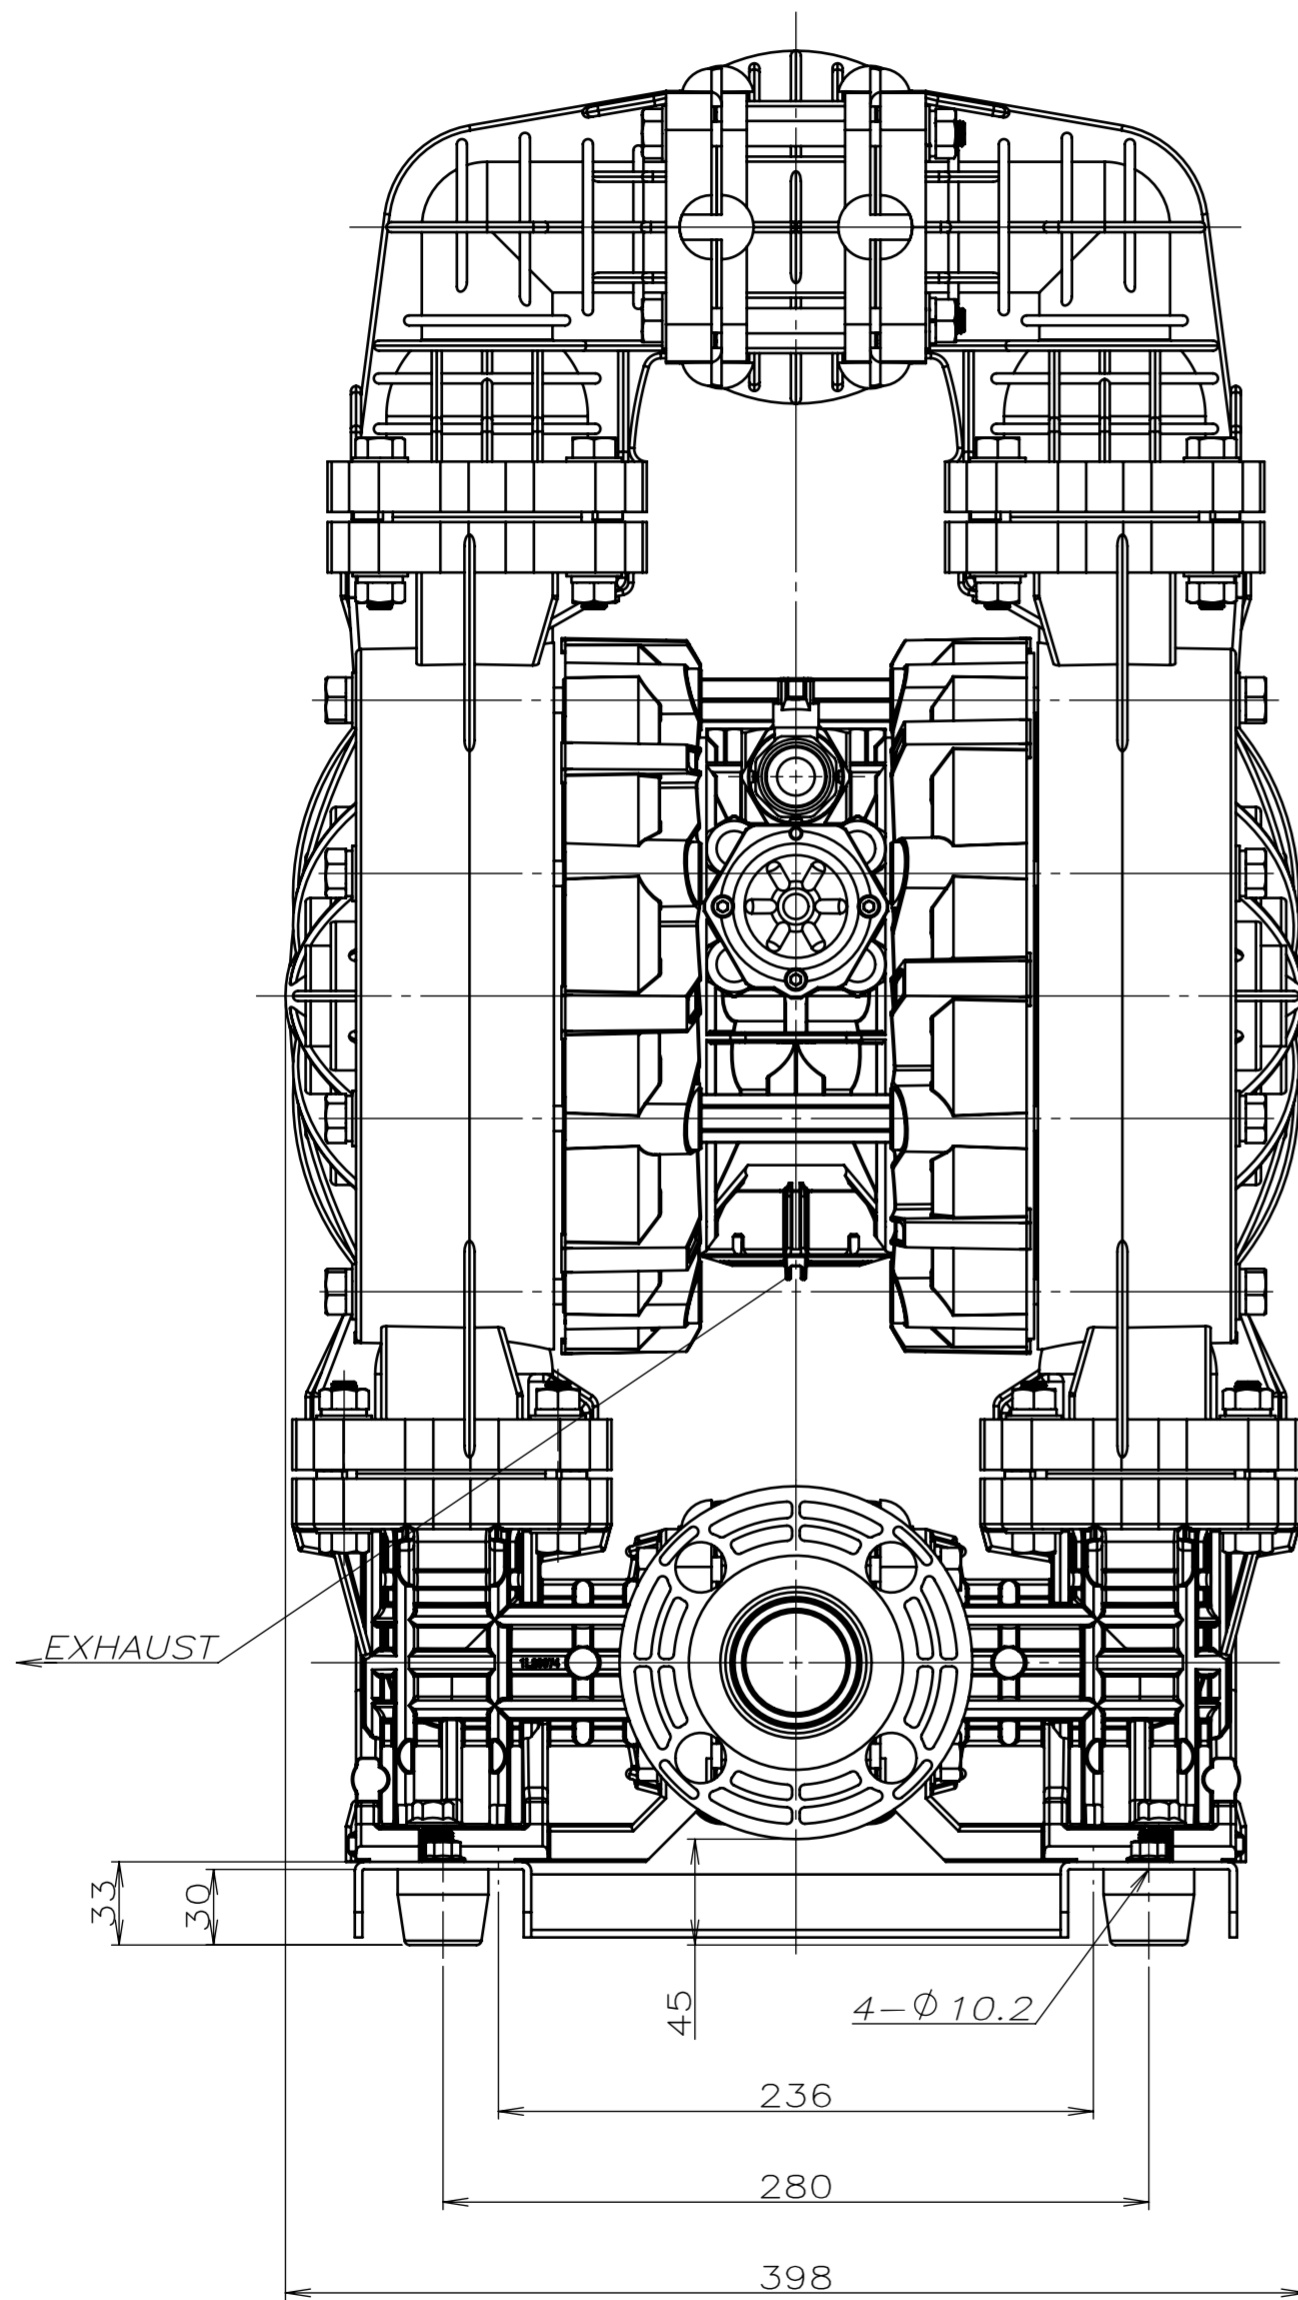

SYM	DWG.NO	CHANGE NO	DATE	REV'D BY
ALL	1LE0069		'25. 8.28	Y.Takahashi

THE DWG. OF:
ダイアフラムポンプアッセンブリ
DIAPHRAGM PUMP ASSEMBLY
400VWJ-P

THIRD ANG. PROJ. DWG.NO.
SCALE Free 1L00651YP-A

APP'D BY '25. 9.29 T.Terai THE DWG. OF:
ダイアフラムポンプアッセンブリ
CHECKED BY '25. 9.29 Y.Takahashi **DIAPHRAGM PUMP ASSEMBLY**
400VTJ-P
DRAWN BY '25. 9.29 Y.Takahashi

THIRD ANG. PROJ. DWG.NO.
SCALE Free 1L00648YP-A

YTS JAPAN Co., Ltd