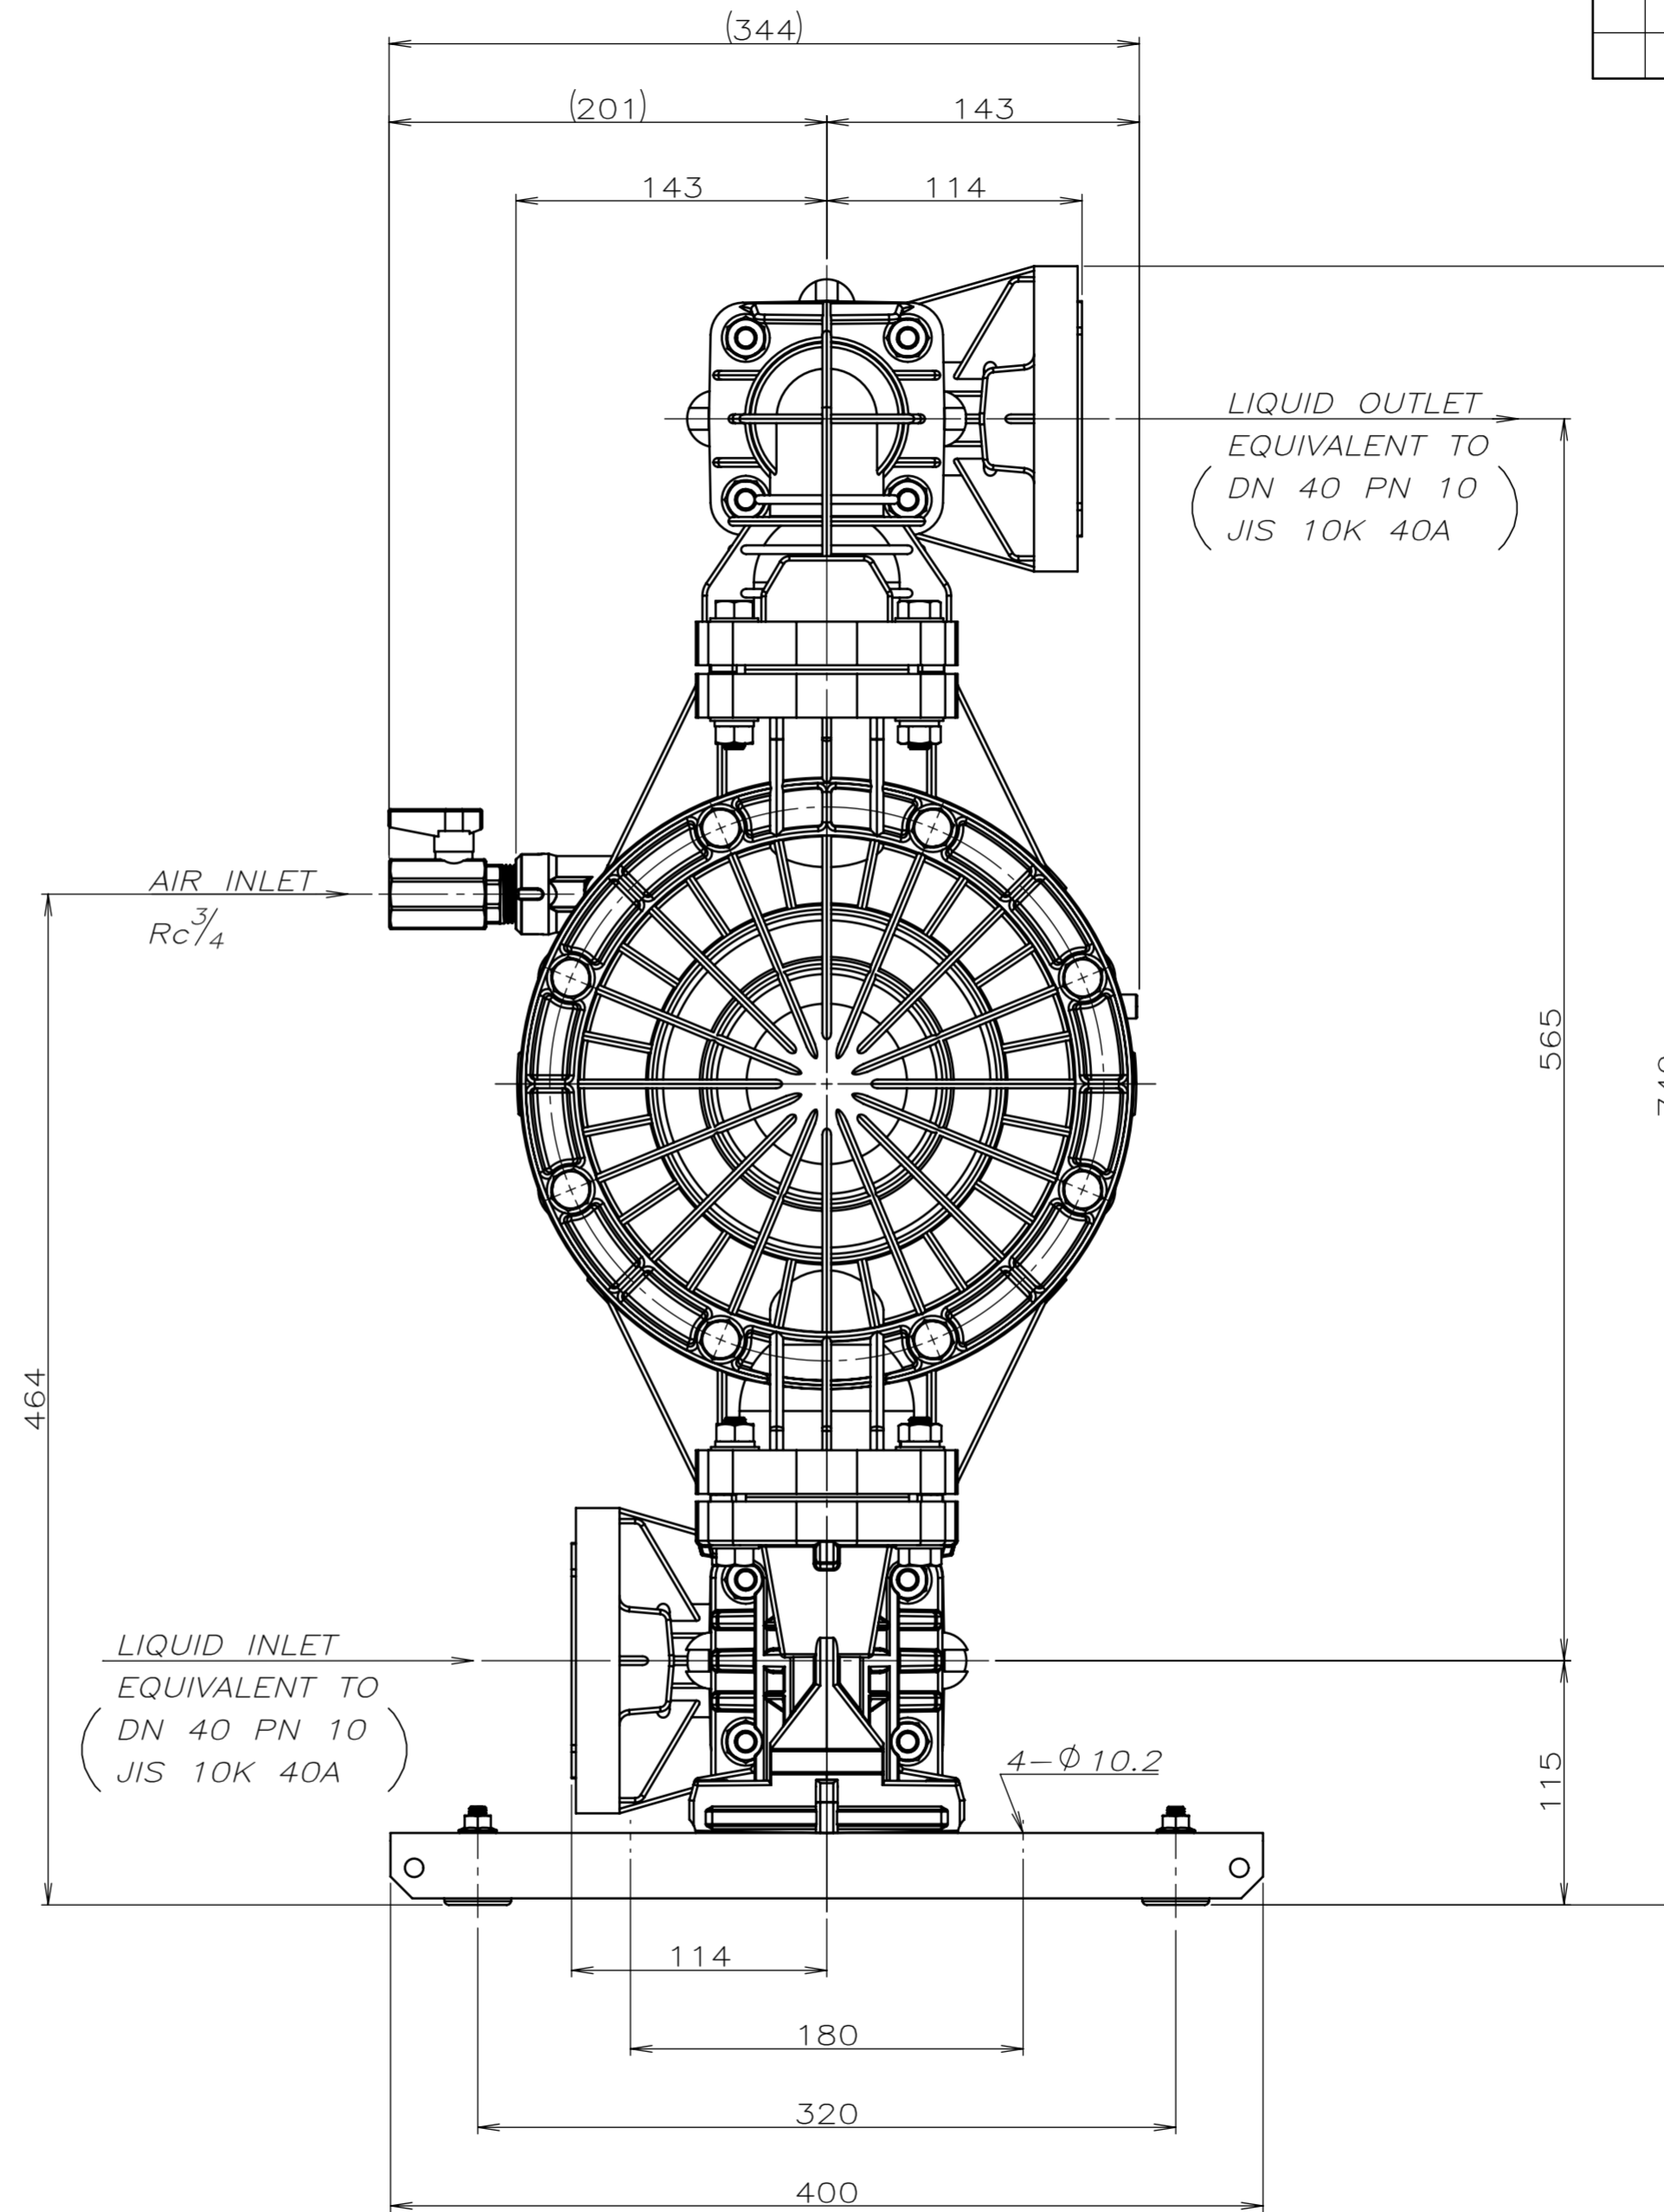

SYM	DWG.NO	CHANGE NO	DATE	REV'D BY
ALL	1LE0069		'25. 8.28	Y.Takahashi

THE DWG. OF:
ダイアフラムポンプアッセンブリ
DIAPHRAGM PUMP ASSEMBLY
400VWJ-P

THIRD ANG. PROJ. DWG.NO.
SCALE Free 1L00651YP-A

APP'D BY '25. 9.29 T.Terai THE DWG. OF:
ダイアフラムポンプアッセンブリ
CHECKED BY '25. 9.29 Y.Takahashi **DIAPHRAGM PUMP ASSEMBLY**
400VTJ-P
DRAWN BY '25. 9.29 Y.Takahashi

THIRD ANG. PROJ. DWG.NO.
SCALE Free 1L00648YP-A

YTS JAPAN Co., Ltd