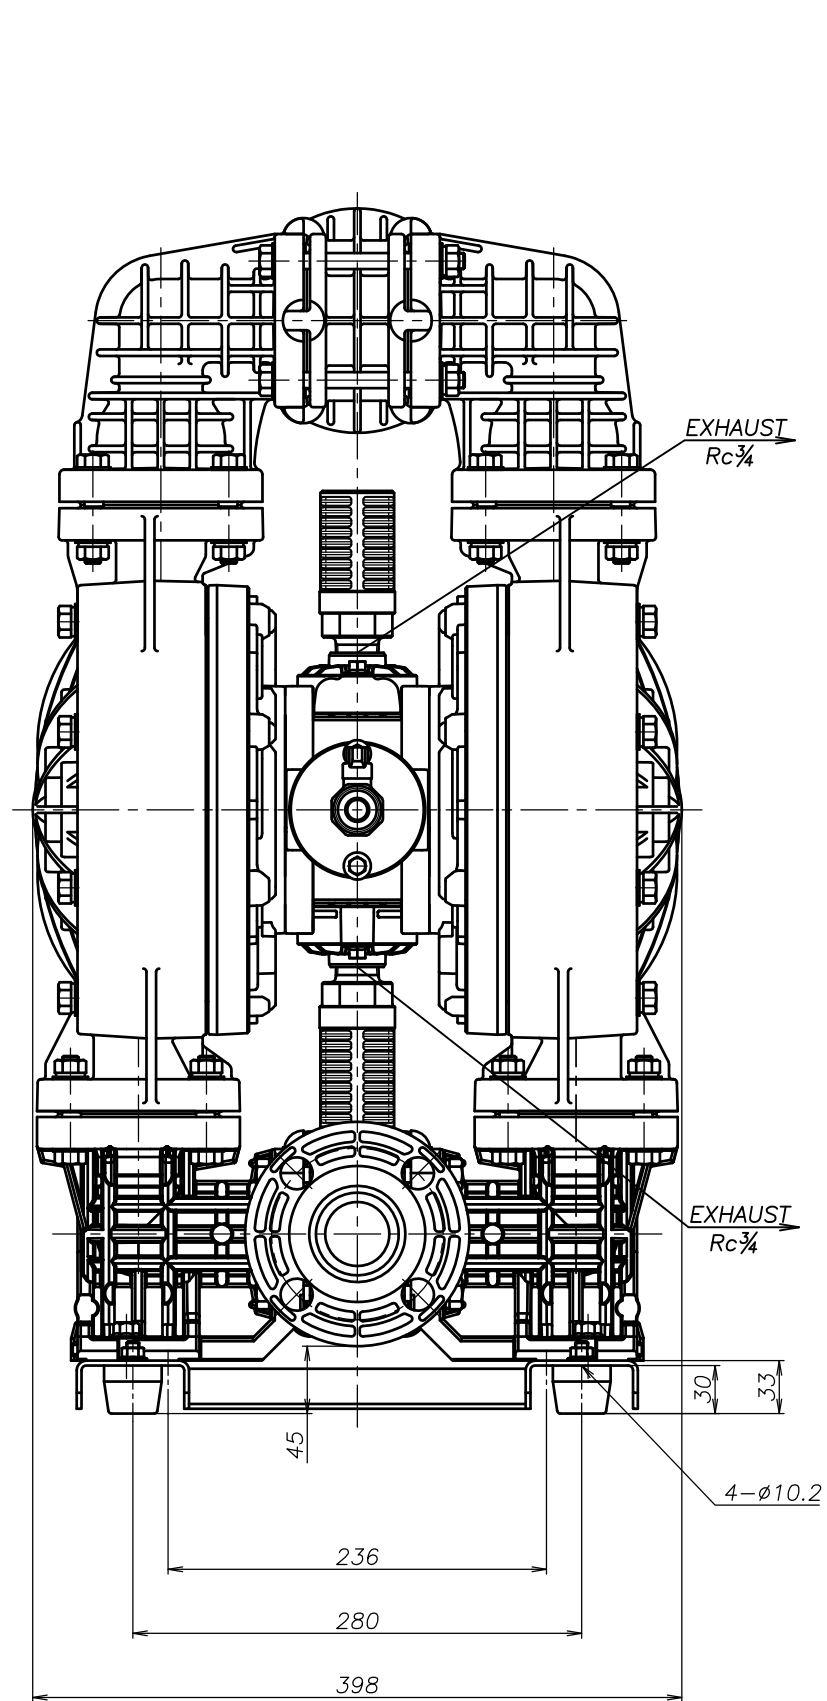

SYM	DWG.NO	CHANGE NO	DATE	REV'D BY
	ALL	1LE0069	'25. 8.28	Y.Takahashi

THE DWG. OF:  
ダイヤフラムポンプアセンブリ  
**DIAPHRAGM PUMP ASSEMBLY**  
**400VWJ-M**  
 THIRD ANG. PROJ. DWG.NO.  
 SCALE Free **1L00634YP-A**

APP'D BY	'25. 9.29	T.Terai	THE DWG. OF:	<small>ダイヤフラムポンプアセンブリ</small>
CHECKED BY	'25. 9.29	Y.Takahashi	<b>DIAPHRAGM PUMP ASSEMBLY</b>	
DRAWN BY	'25. 9.29	J.Tomatsuri	<b>400VTJ-M</b>	
<b>YTS</b> JAPAN Co., Ltd			THIRD ANG. PROJ. DWG.NO.	
			SCALE Free	<b>1L00631YP-A</b>