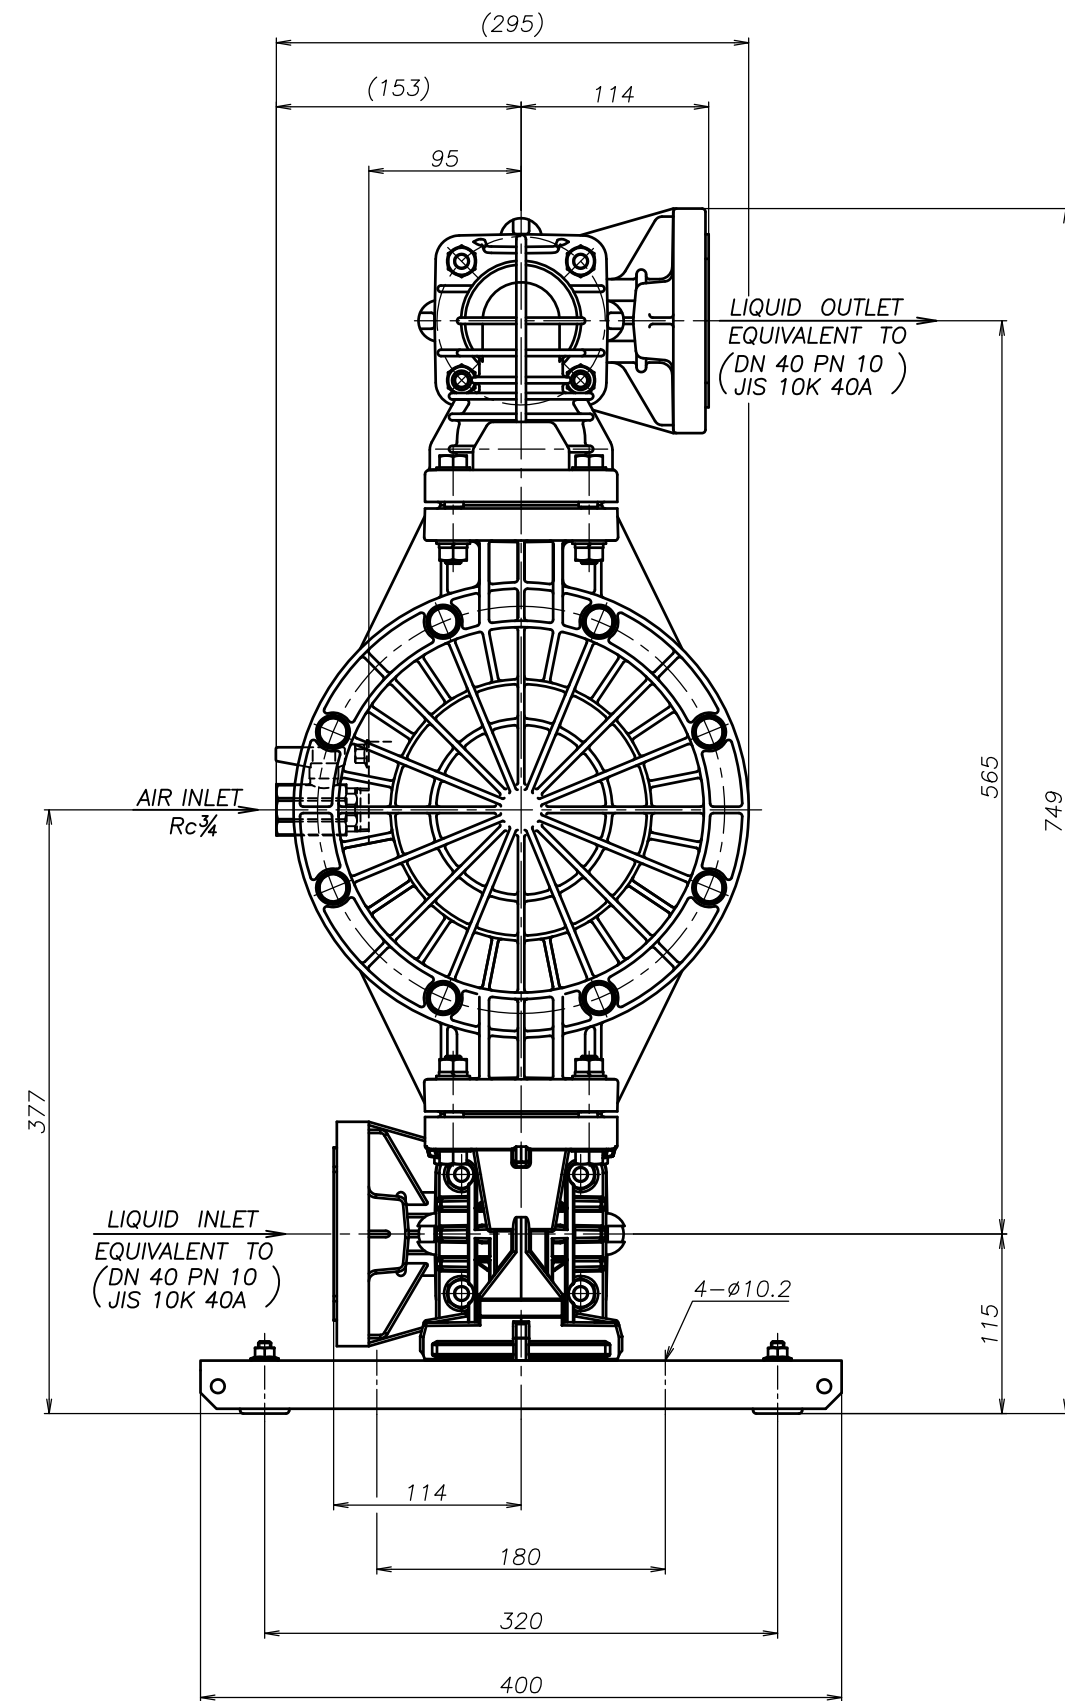

SYM	DWG.NO	CHANGE NO	DATE	REV'D BY
	ALL	1LE0069	'25. 8.28	Y.Takahashi

THE DWG. OF:  
ダイヤフラムポンプアセンブリ  
**DIAPHRAGM PUMP ASSEMBLY**  
**400VWJ-M**  
 THIRD ANG. PROJ. DWG.NO.  
 SCALE Free **1L00634YP-A**

APP'D BY	'25. 9.29	T.Terai	THE DWG. OF:	<small>ダイヤフラムポンプアセンブリ</small>
CHECKED BY	'25. 9.29	Y.Takahashi	<b>DIAPHRAGM PUMP ASSEMBLY</b>	
DRAWN BY	'25. 9.29	J.Tomatsuri	<b>400VTJ-M</b>	
<b>YTS</b> JAPAN Co., Ltd			THIRD ANG. PROJ. DWG.NO.	
			SCALE Free	<b>1L00631YP-A</b>