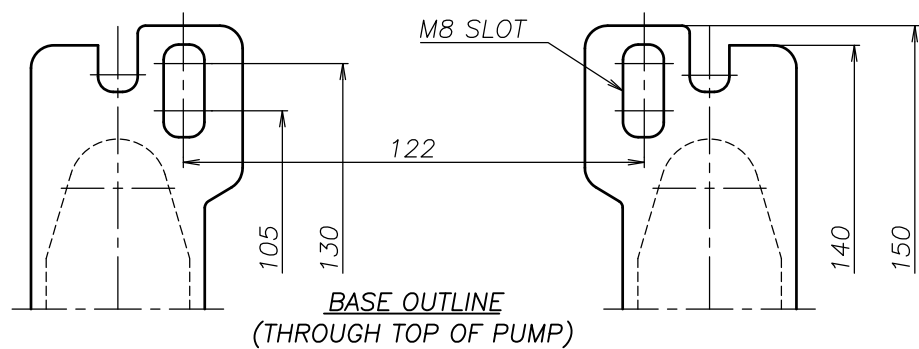

SYM	DWG.NO	CHANGE NO	DATE	REV'D BY
	ALL	1GE0037	'25. 1. 7	O.One

THE DWG. OF:	
ダイアフラムポンプアセンブリ	
DIAPHRAGM PUMP ASSEMBLY	
152VW	
THIRD ANG. PROJ.	DWG.NO.
SCALE Free	1E00249YP-A
THE DWG. OF:	
ダイアフラムポンプアセンブリ	
DIAPHRAGM PUMP ASSEMBLY	
152VS-X	
THIRD ANG. PROJ.	DWG.NO.
SCALE Free	1E00248YP-A

APP'D BY	'25. 3.14	T.Terai	THE DWG. OF:
CHECKED BY	'25. 3.14	Y.Takahashi	ダイアフラムポンプアセンブリ
DRAWN BY	'25. 3.14	J.Tomatsuri	DIAPHRAGM PUMP ASSEMBLY
			152VT
YTS JAPAN Co., Ltd		THIRD ANG. PROJ.	DWG.NO.
		SCALE Free	1E00247YP-A