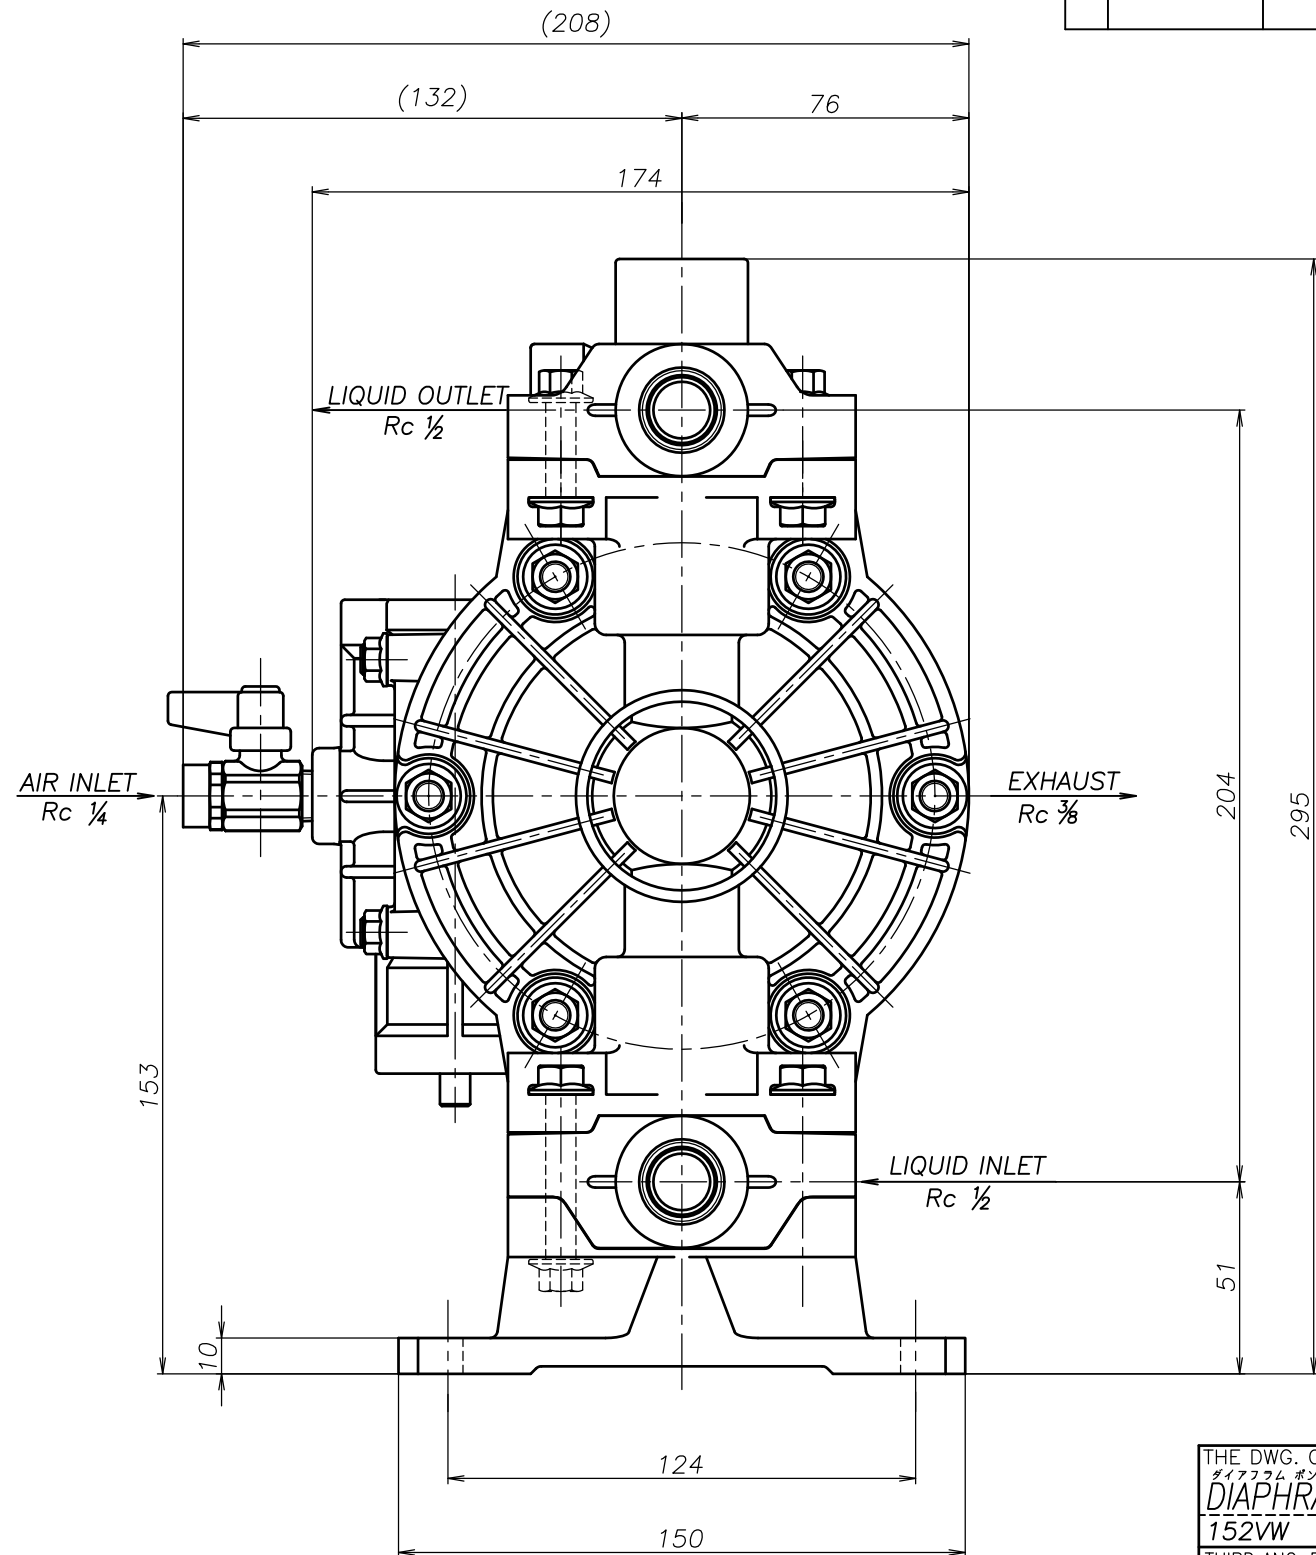

SYM	DWG.NO	CHANGE NO	DATE	REV'D BY
	ALL	1GE0037	'25. 1. 7	O.One

THE DWG. OF:	
ダイアフラムポンプアセンブリ	
DIAPHRAGM PUMP ASSEMBLY	
152VW	
THIRD ANG. PROJ.	DWG.NO.
SCALE Free	1E00249YP-A
THE DWG. OF:	
ダイアフラムポンプアセンブリ	
DIAPHRAGM PUMP ASSEMBLY	
152VS-X	
THIRD ANG. PROJ.	DWG.NO.
SCALE Free	1E00248YP-A

APP'D BY	'25. 3.14	T.Terai	THE DWG. OF:
CHECKED BY	'25. 3.14	Y.Takahashi	ダイアフラムポンプアセンブリ
DRAWN BY	'25. 3.14	J.Tomatsuri	DIAPHRAGM PUMP ASSEMBLY
			152VT
YTS JAPAN Co., Ltd		THIRD ANG. PROJ.	DWG.NO.
		SCALE Free	1E00247YP-A