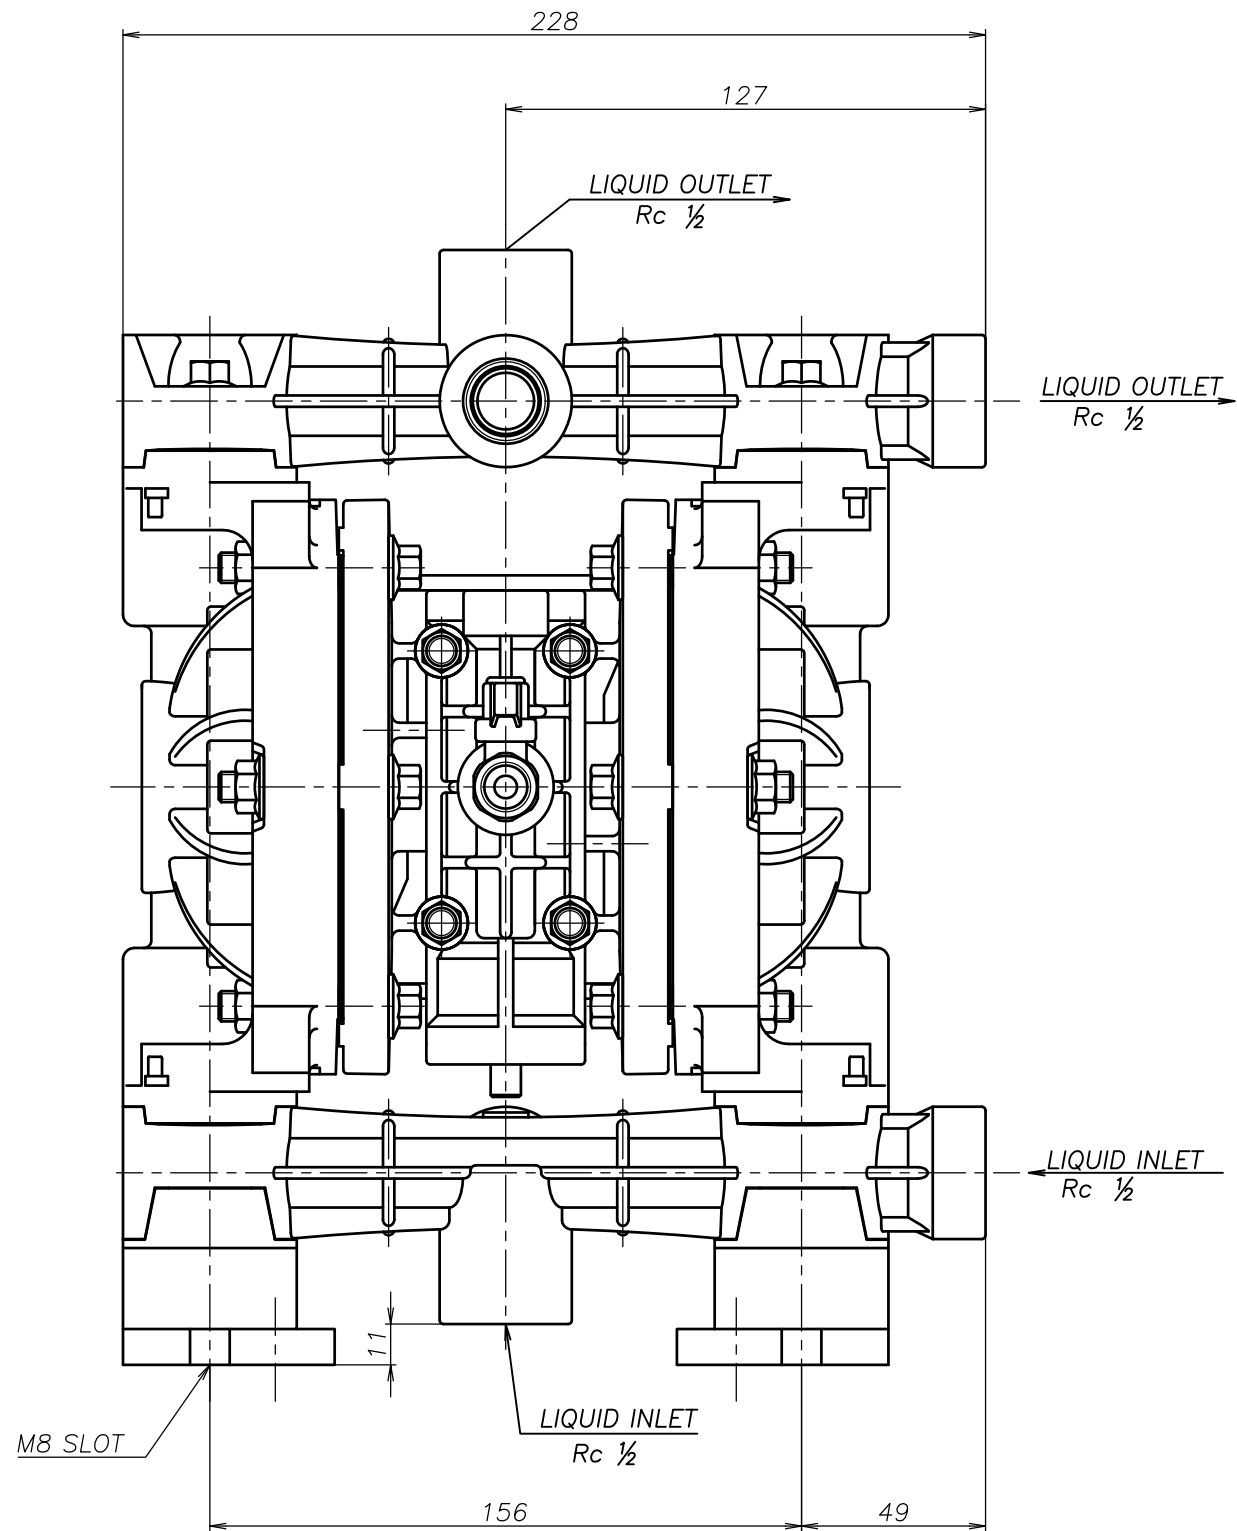

SYM	DWG.NO	CHANGE NO	DATE	REV'D BY
	ALL	1GE0037	'25. 1. 7	O.One

THE DWG. OF:	
ダイアフラムポンプアセンブリ	
DIAPHRAGM PUMP ASSEMBLY	
152VW	
THIRD ANG. PROJ.	DWG.NO.
SCALE Free	1E00249YP-A
THE DWG. OF:	
ダイアフラムポンプアセンブリ	
DIAPHRAGM PUMP ASSEMBLY	
152VS-X	
THIRD ANG. PROJ.	DWG.NO.
SCALE Free	1E00248YP-A

APP'D BY	'25. 3.14	T.Terai	THE DWG. OF:
CHECKED BY	'25. 3.14	Y.Takahashi	ダイアフラムポンプアセンブリ
DRAWN BY	'25. 3.14	J.Tomatsuri	DIAPHRAGM PUMP ASSEMBLY
			152VT
YTS JAPAN Co., Ltd		THIRD ANG. PROJ.	DWG.NO.
		SCALE Free	1E00247YP-A